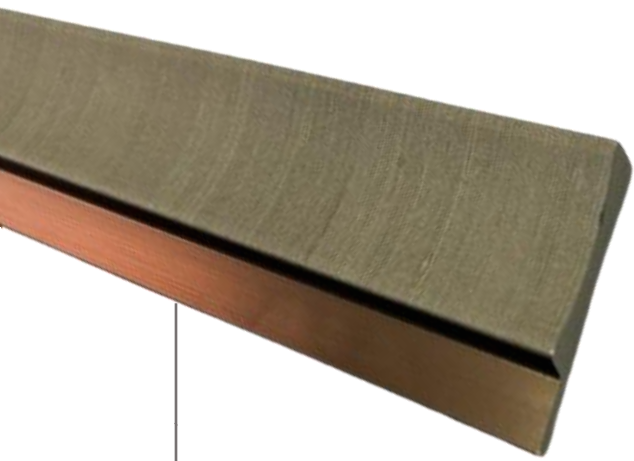

REF. W1311-1316F