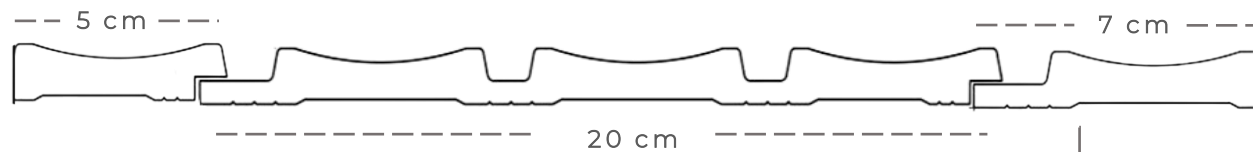

Apariencia: Tipo lino

REF. W-1316F

REF. W-B-C9F

Color: Alto relieve en color caramelo y bajo relieve en cobrizo.

Volumen: Cóncava

Textura: Texturizada

Apariencia: Cuero

REF. W1311 - B - C9F