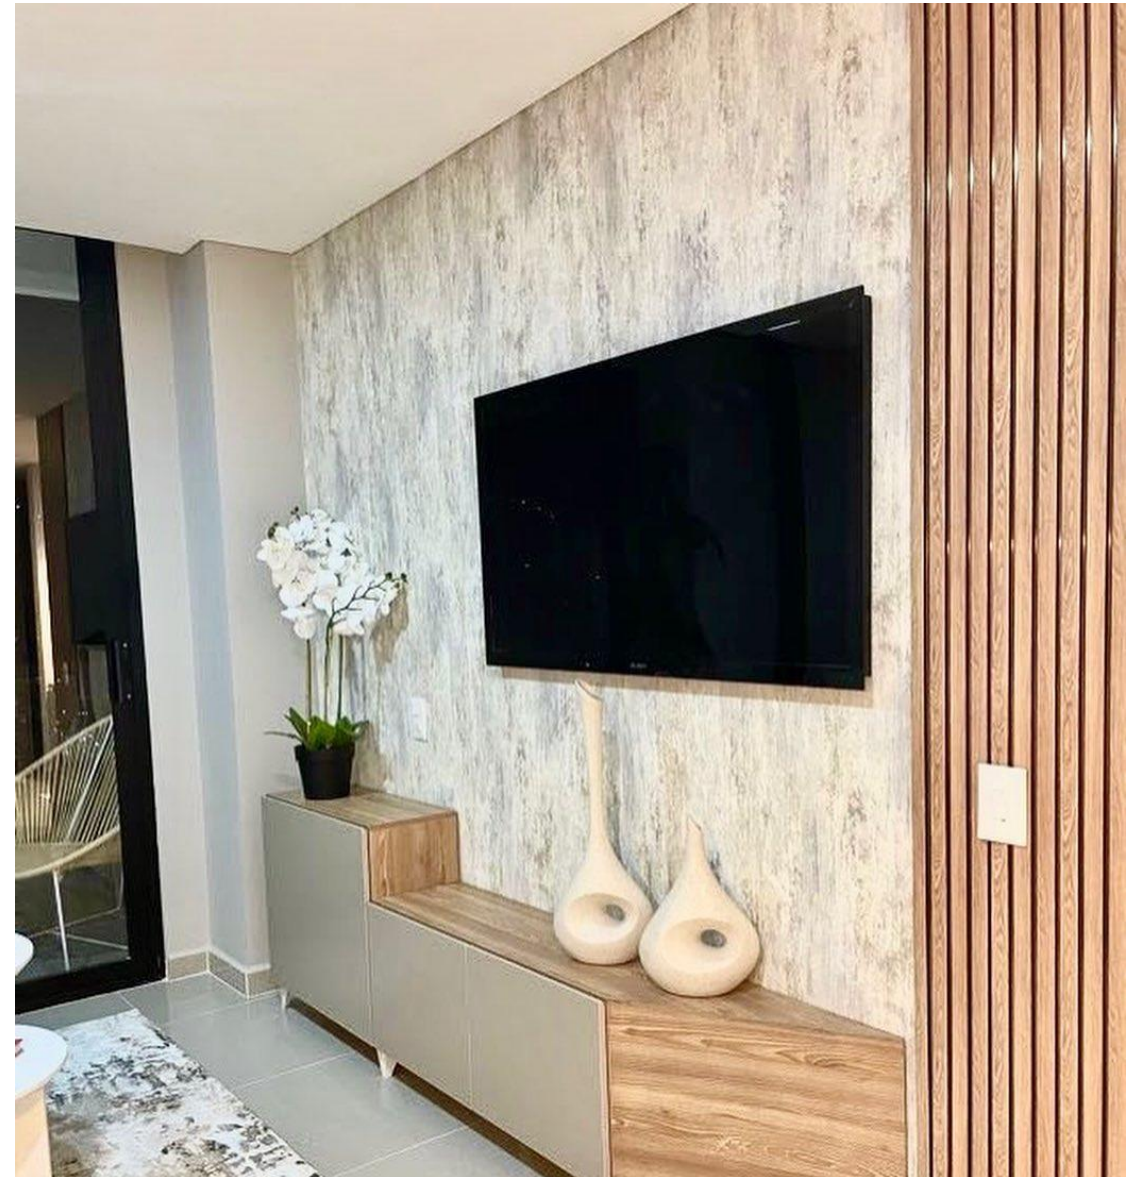

REF. W1022 - 696

Descripción: Terminales

Color: Alto relieve en madera caoba y bajo relieve en cobrizo

Textura: Lisa

Apariencia: Madera