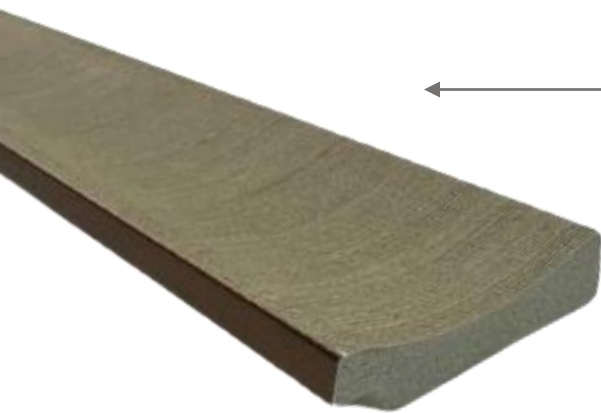

REF. W1312-1316F

Descripción: Terminales

Color: Alto relieve en textil claro y bajo relieve en cobrizo.

Textura: Lisa

Apariencia: Tipo lino