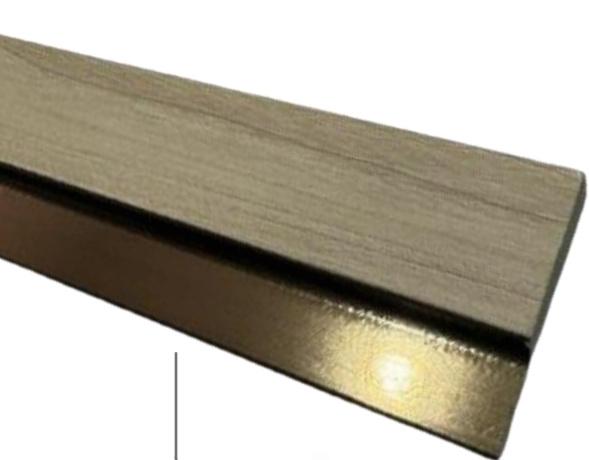

REF. W1021 - 92014

REF. W1022 - 92014

Descripción: Terminales

Color: Alto relieve en madera clara y bajo relieve en cobrizo.

Textura: Lisa

Apariencia: Madera