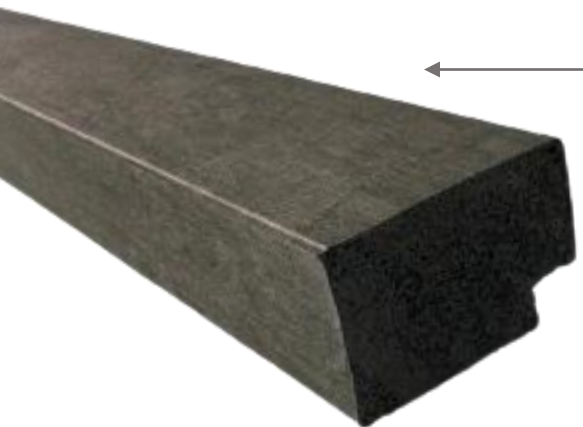

REF. W1064-11783P

REF. W1065-11783P

Descripción: Terminales

Color: Alto relieve en color gris plomo

Textura: Lisa

Apariencia: Metal rustico