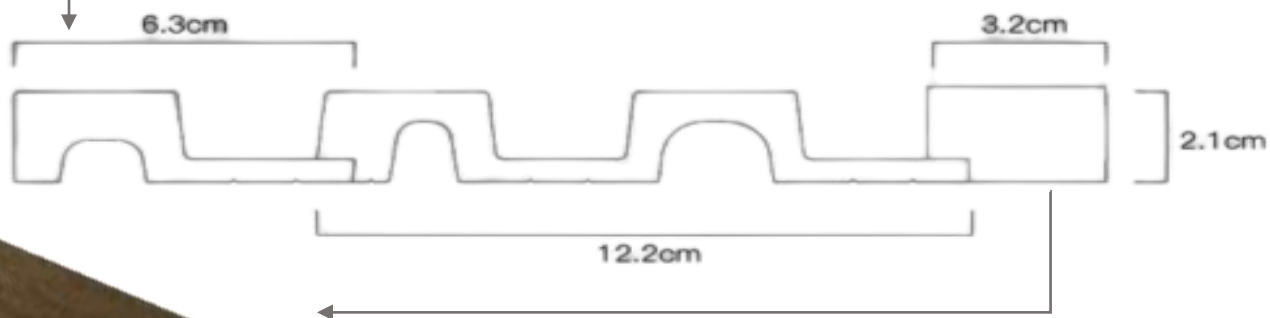

Volumen: Cuadrada

Textura: Lisa

Apariencia: Madera

Sin nudos

Con nudos

285 cm

REF. W1064-C387

REF. W1065-C387