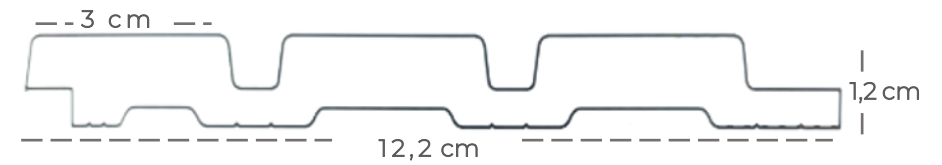

REF. W-7024

Color: Alto relieve en madera wengué y bajo relieve en cobrizo.

Volumen: Cuadrada

Textura: Lisa

Apariencia: Madera

285 cm