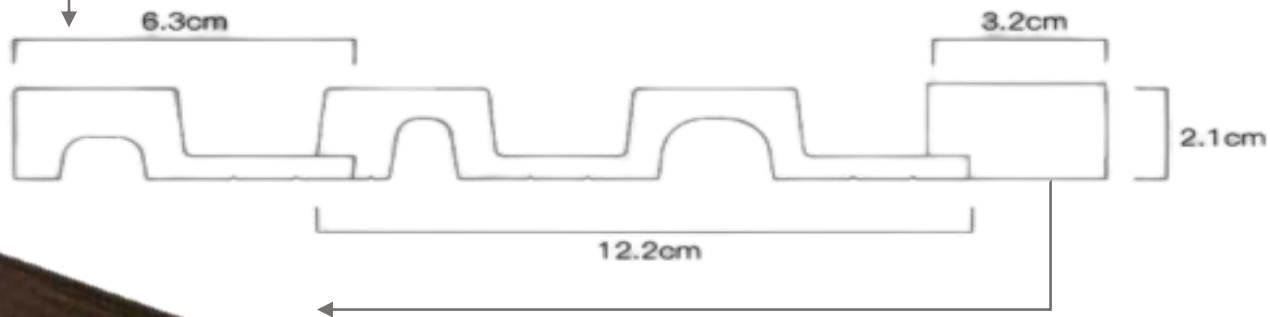

REF. W1065-E-21934

Descripción: Terminales

Color: Wengué

Textura: Lisa

Apariencia: Madera