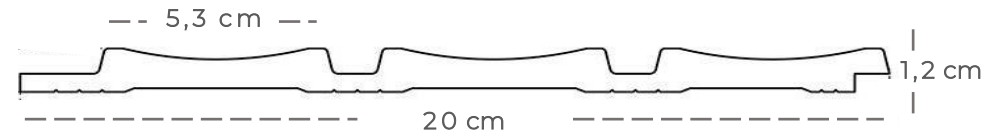

REF. W-1316F

Color: Alto relieve en textil claro y bajo relieve en cobrizo.

Volumen: Cóncava

Textura: Lisa

Apariencia: Tipo lino