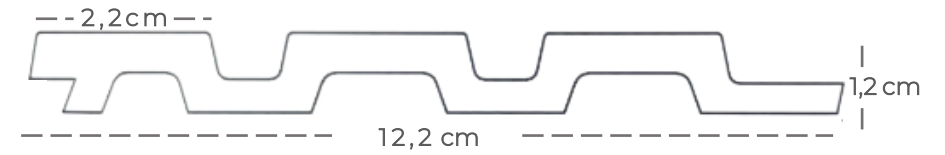

REF. W-2033

Color: Alto relieve gris y bajo relieve blanco

Volumen: Cuadrada

Textura: Lisa

Apariencia: Piedra mármol