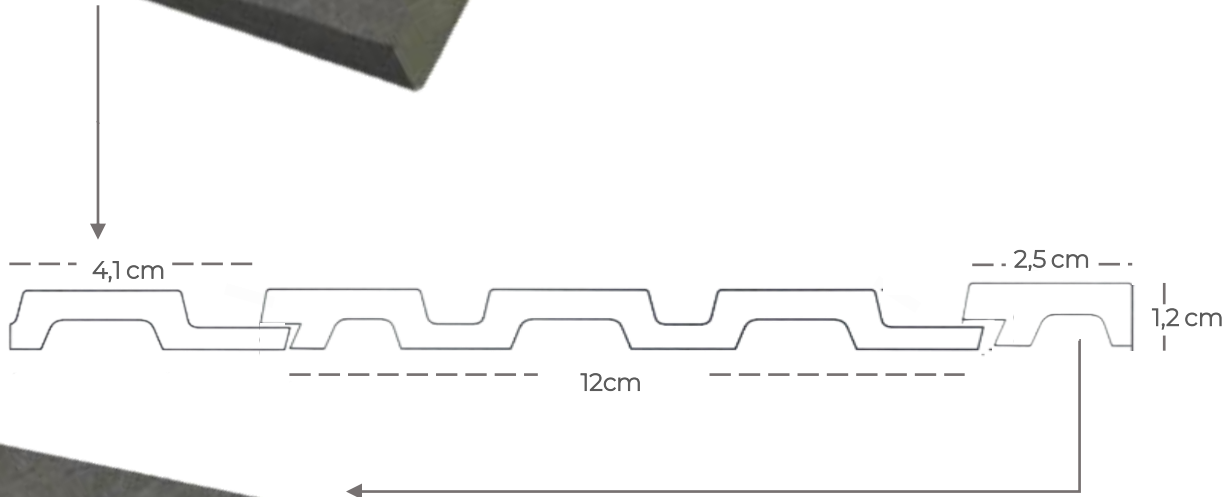

REF. W-2033

Color: Alto relieve gris y bajo relieve blanco

Volumen: Cuadrada

Textura: Lisa

Apariencia: Piedra mármol

REF. W1021-V-2033

REF. W1022-V-2033

Descripción: Terminales