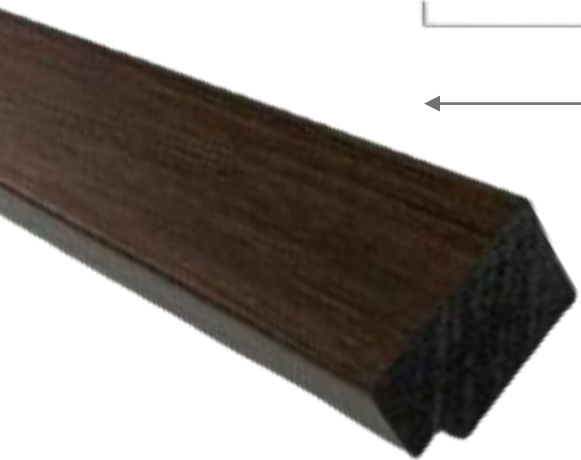

REF. W1065-E-21934

Descripción: Terminales

Color: Wengué

Textura: Lisa

Apariencia: Madera

REF. W-21934

REF. W-C387

Color: Alto relieve en color caoba