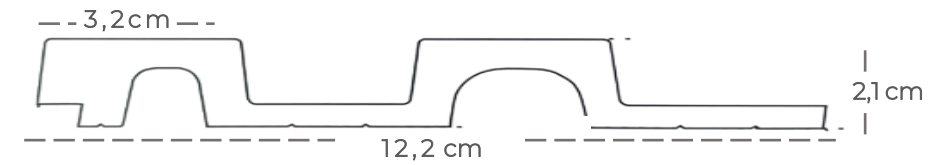

Volumen: Cuadrada

Textura: Lisa

Apariencia: Madera

Sin nudos

Con nudos

285 cm

REF. W1064-C387

REF. W1065-C387