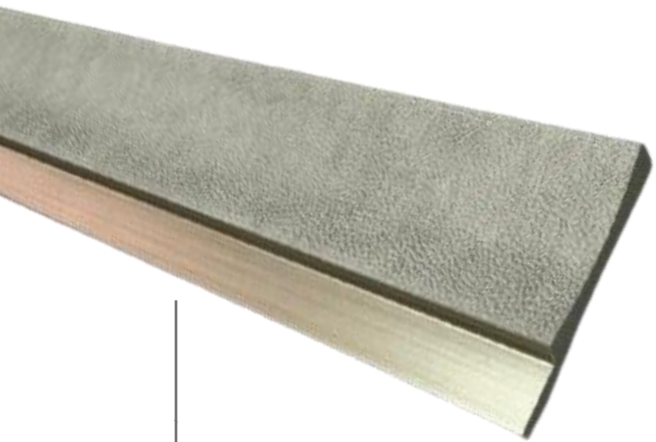

REF. W1311 - C3S