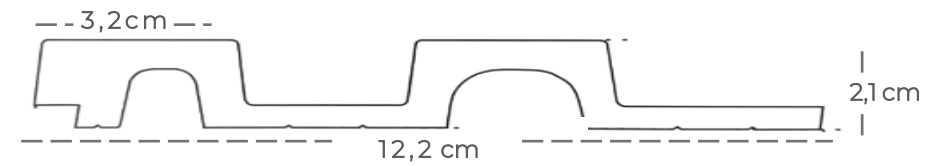

REF. W-21934

Color: Wengué

Volumen: Cuadrada

Textura: Lisa

Apariencia: Madera

285 cm