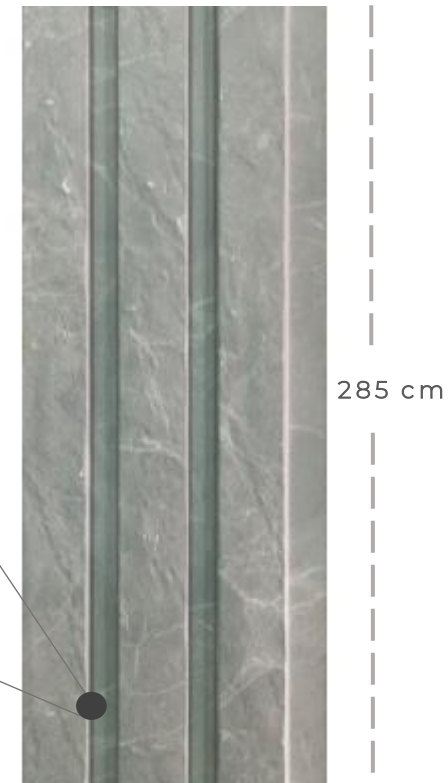

REF. W-2033

Color: Alto relieve gris y bajo relieve blanco

Volumen: Cuadrada

Textura: Lisa

Apariencia: Piedra mármol