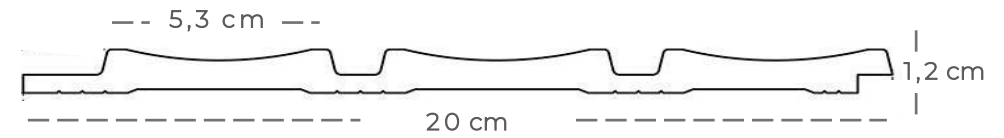

Apariencia: Tipo lino

REF. W-1316F

REF. W-B-C9F

Color: Alto relieve en color caramelo y bajo relieve en cobrizo.

Volumen: Cóncava

Textura: Texturizada

Apariencia: Cuero

REF. W1311 - B - C9F