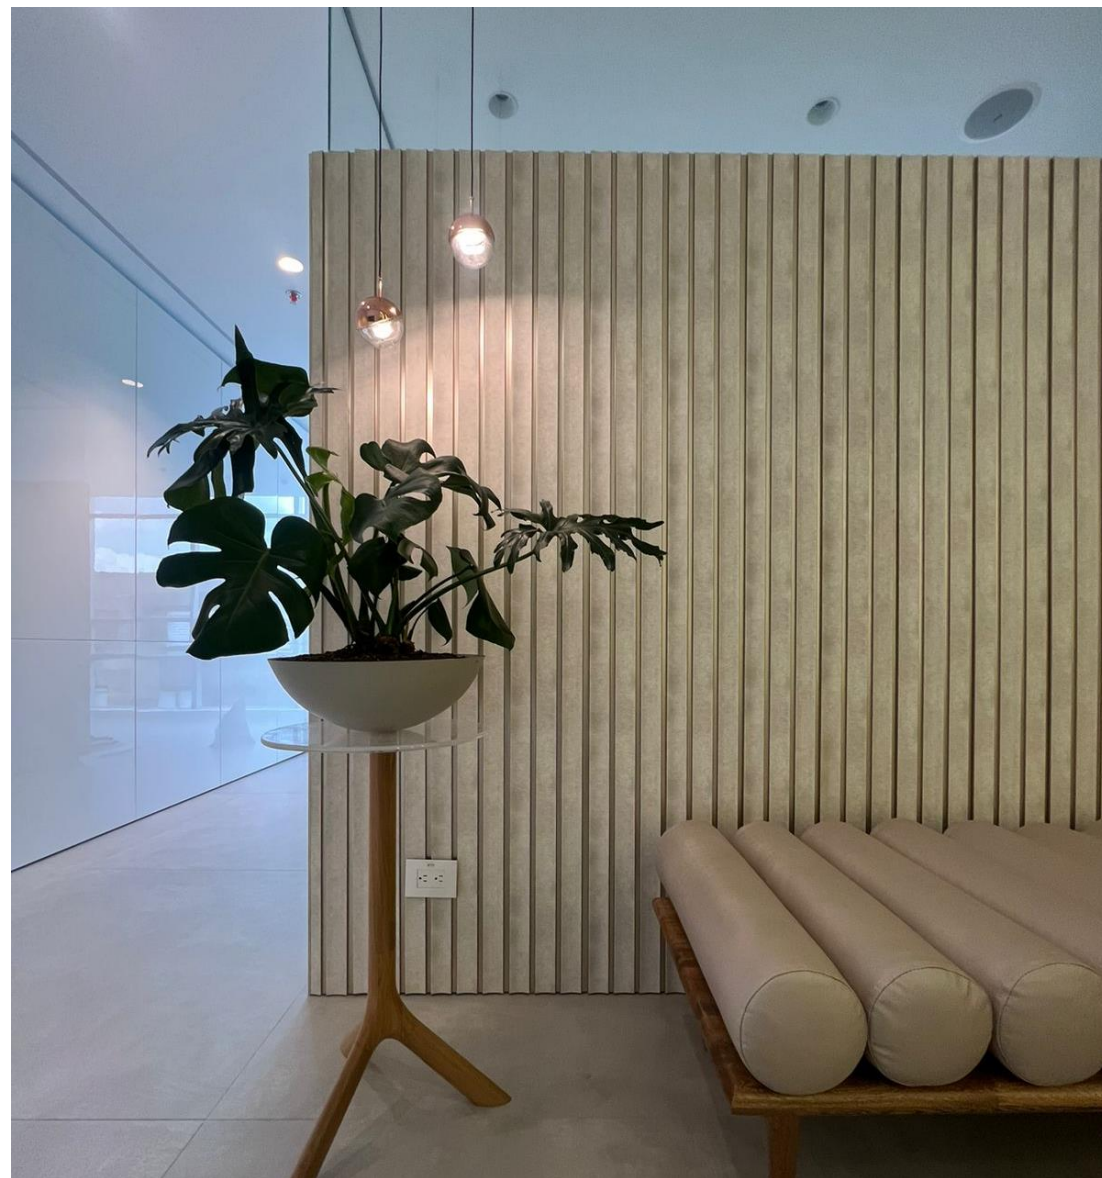

REF. W1311 - C3S

REF. W1312 - C3S

Descripción: Terminales

Color: Alto relieve en blanco y bajo relieve dorado metalizado

Textura: Lisa

Apariencia: Cuero