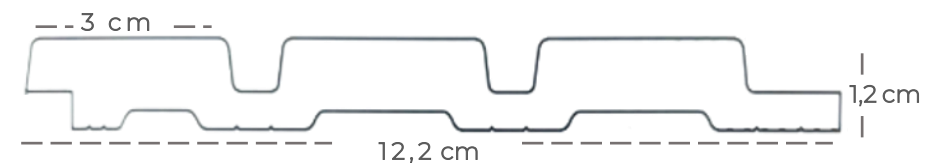

REF. W-92014

Color: Alto relieve en madera clara y bajo relieve en cobrizo.

Volumen: Cuadrada

Textura: Lisa

Apariencia: Madera