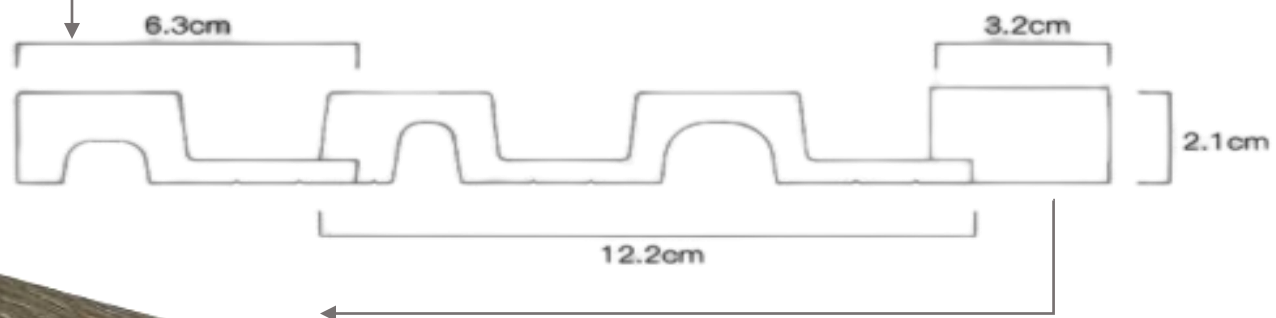

REF. W1065-13345

Descripción: Terminales

Color: Alto relieve en color madera clara

Textura: Lisa

Apariencia: Madera