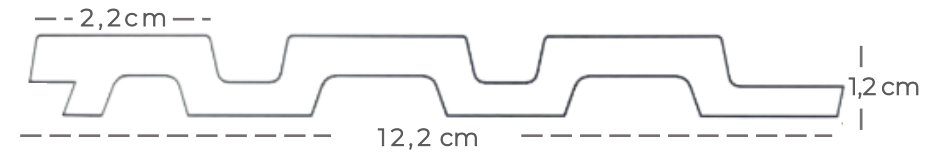

Apariencia: Piedra mármol

285 cm

REF. W1021-V-20331

REF. W1022-V-20331

Descripción: Terminales

Color: Alto relieve café y bajo relieve blanco

Textura: Lisa

Apariencia: Piedra mármol