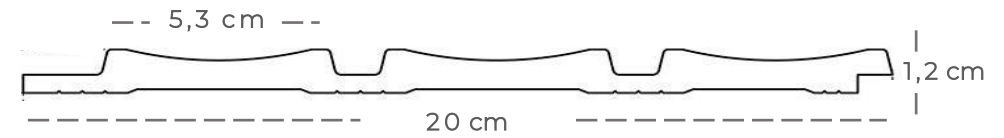

REF. W-B-C3S

Color: Alto relieve en blanco y bajo relieve dorado metalizado.

Volumen: Cóncava

Textura: Texturizada

Apariencia: Cuero