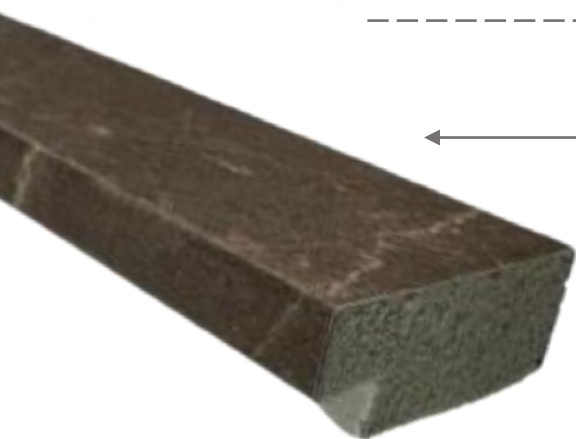

REF. W1022-V-20331

Descripción: Terminales

Color: Alto relieve café y bajo relieve blanco

Textura: Lisa

Apariencia: Piedra mármol