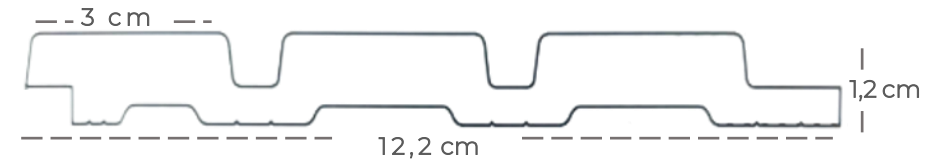

REF. W-92014

REF. W-696

Color: Alto relieve en madera caoba y bajo relieve en cobrizo.

Volumen: Cuadrada

Textura: Lisa

Apariencia: Madera

REF. W1021 - 696

REF. W1022 - 696