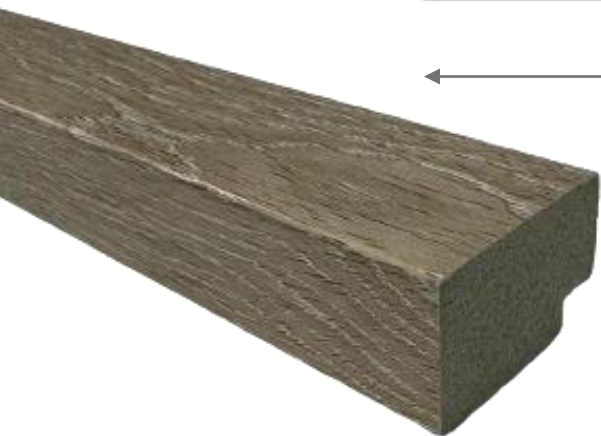

REF. W1065-13345

Descripción: Terminales

Color: Alto relieve en color madera clara

Textura: Lisa

Apariencia: Madera