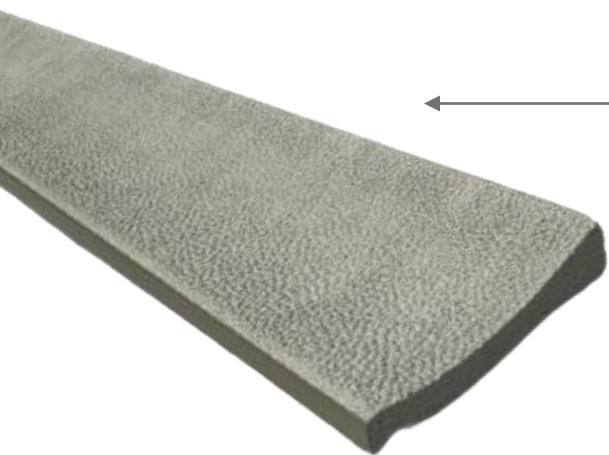

REF. W1312 - C3S

Descripción: Terminales

Color: Alto relieve en blanco y bajo relieve dorado metalizado

Textura: Lisa

Apariencia: Cuero