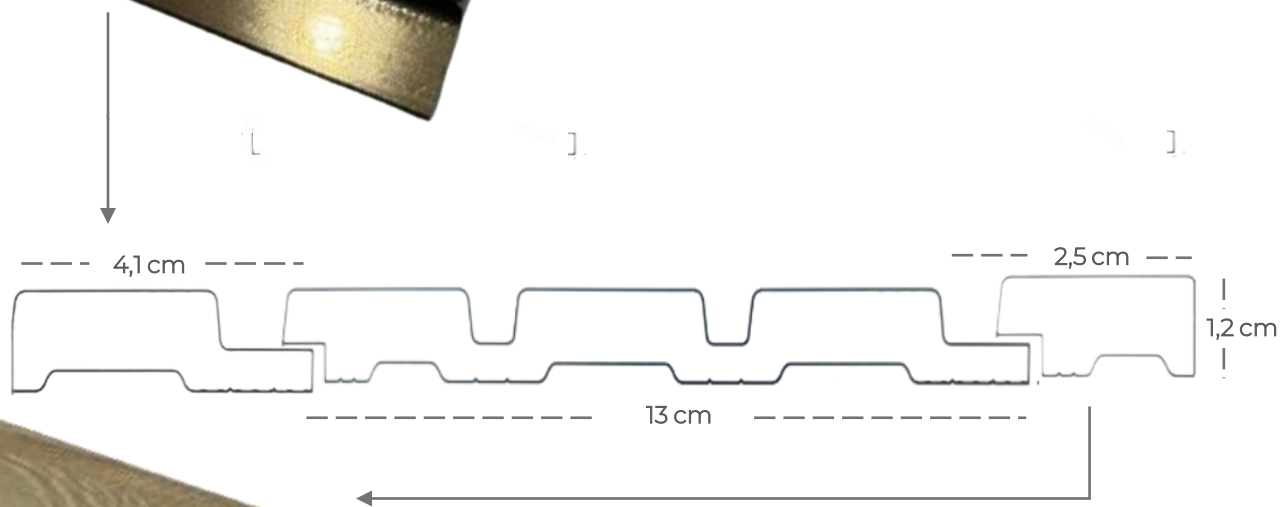

REF. W1021 - 92014

REF. W1022 - 92014

Descripción: Terminales

Color: Alto relieve en madera clara y bajo relieve en cobrizo.

Textura: Lisa

Apariencia: Madera