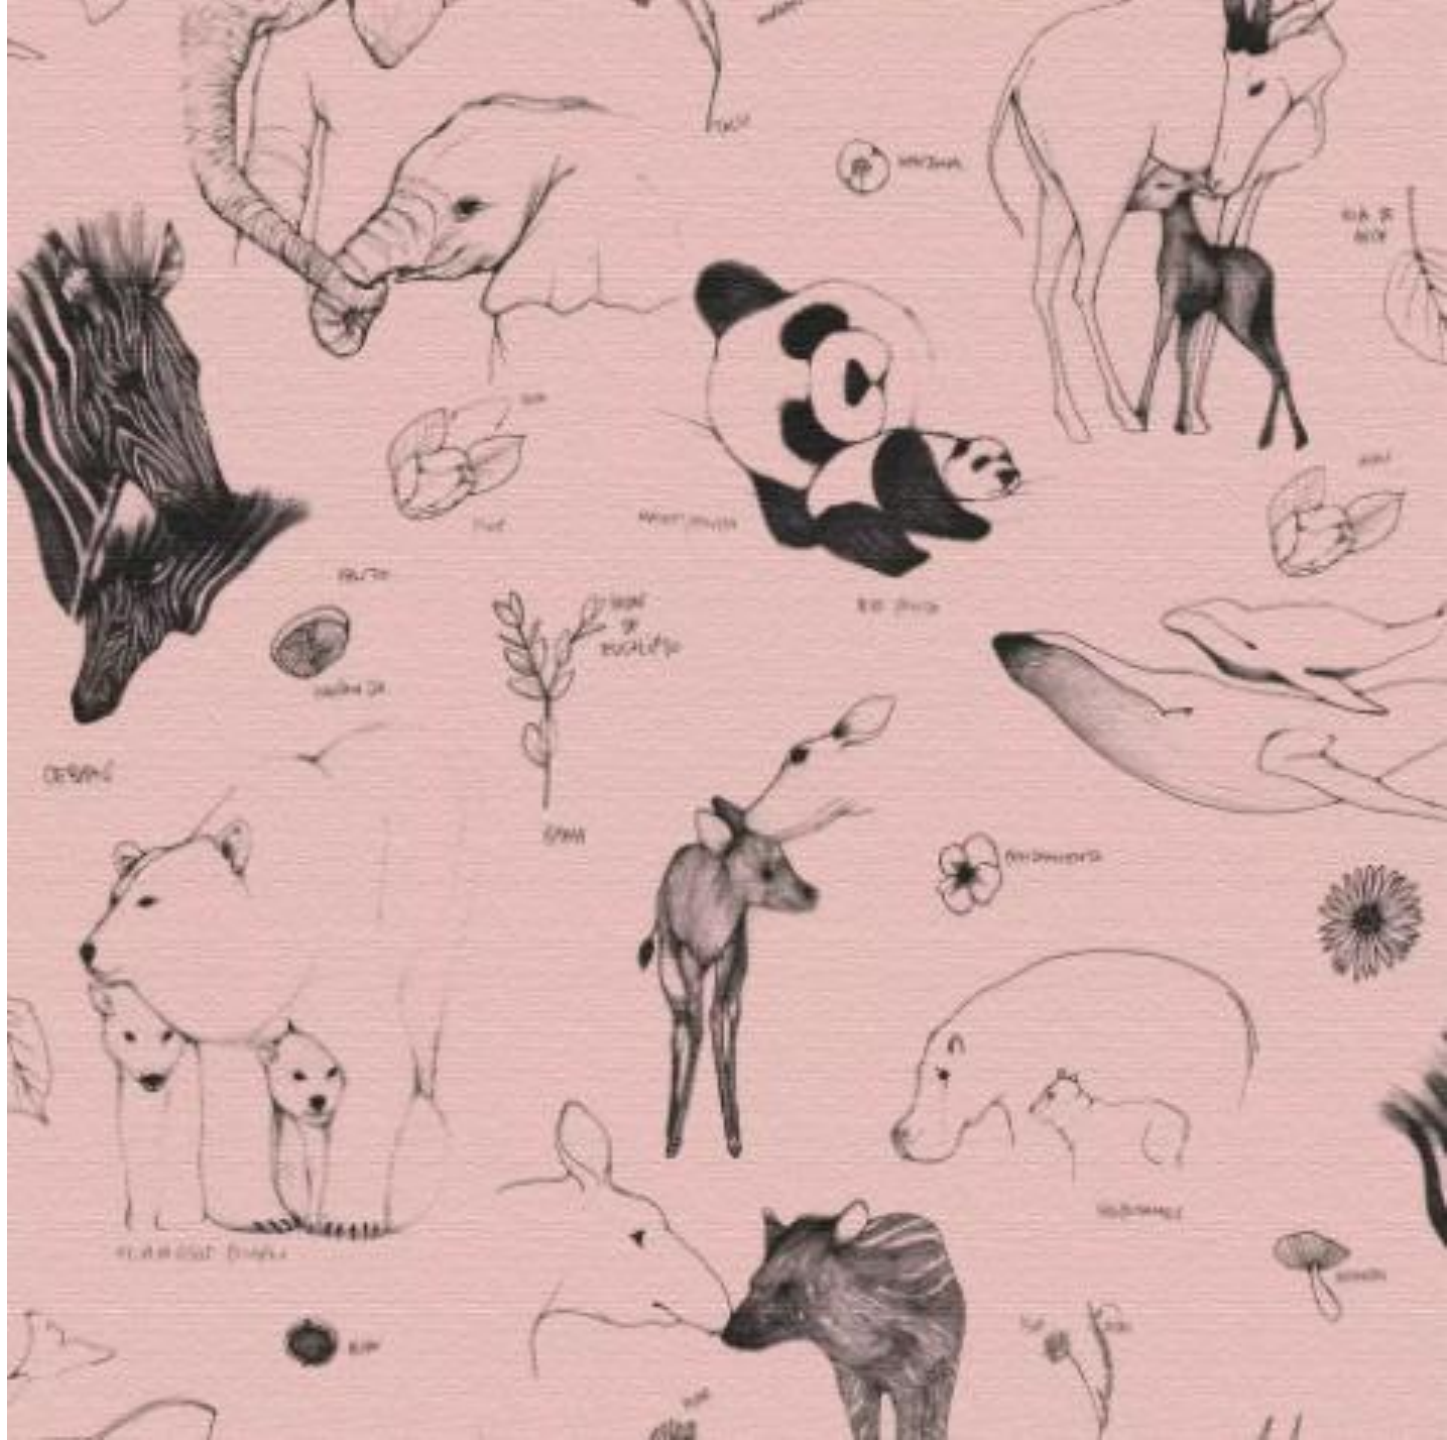

# 2331-2

Colección Liquidación

**Descripción:** Animalitos

**Color:** Rosa Negro

**Superficie:** Texturizado.

**Repetición de patrón:** 53cm

[Disponible hasta agotar inventario](#)

Referencia

# 5632-3

Colección Liquidación

**Descripción:** Formas y texturas que nos recuerdan el encanto del dibujo hecho a mano

**Color:** Blanco- gris

**Efecto:** Nubes

**Repetición de patrón:** 53cm

[Disponible hasta agotar inventario](#)