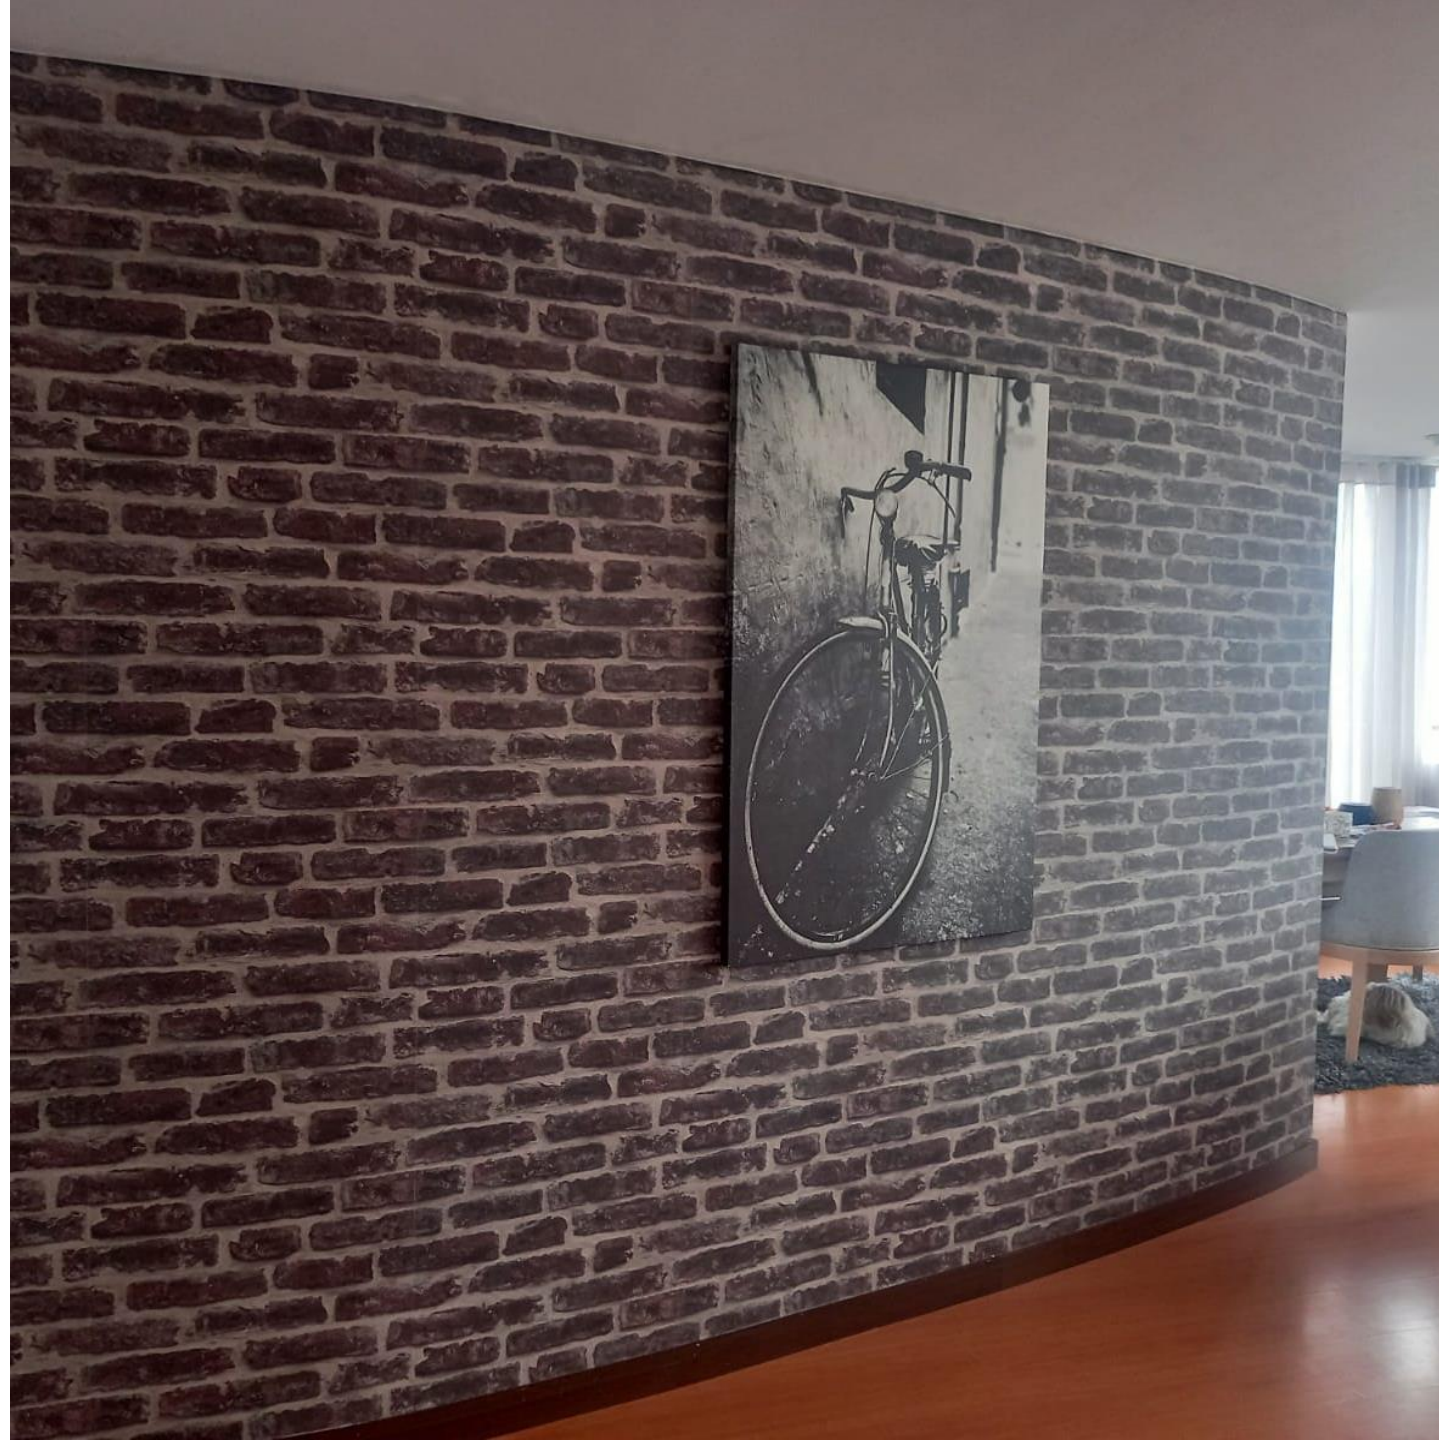

# 4001

Colección Liquidación

**Descripción:** Diseño con efecto de pared ladrillo.

**Color:** Terracota

**Diseño:** Industrial de ladrillo.

**Case:** Salteado

**Repetición de patrón:** 64/32 cm

[Disponible hasta agotar inventario](#)